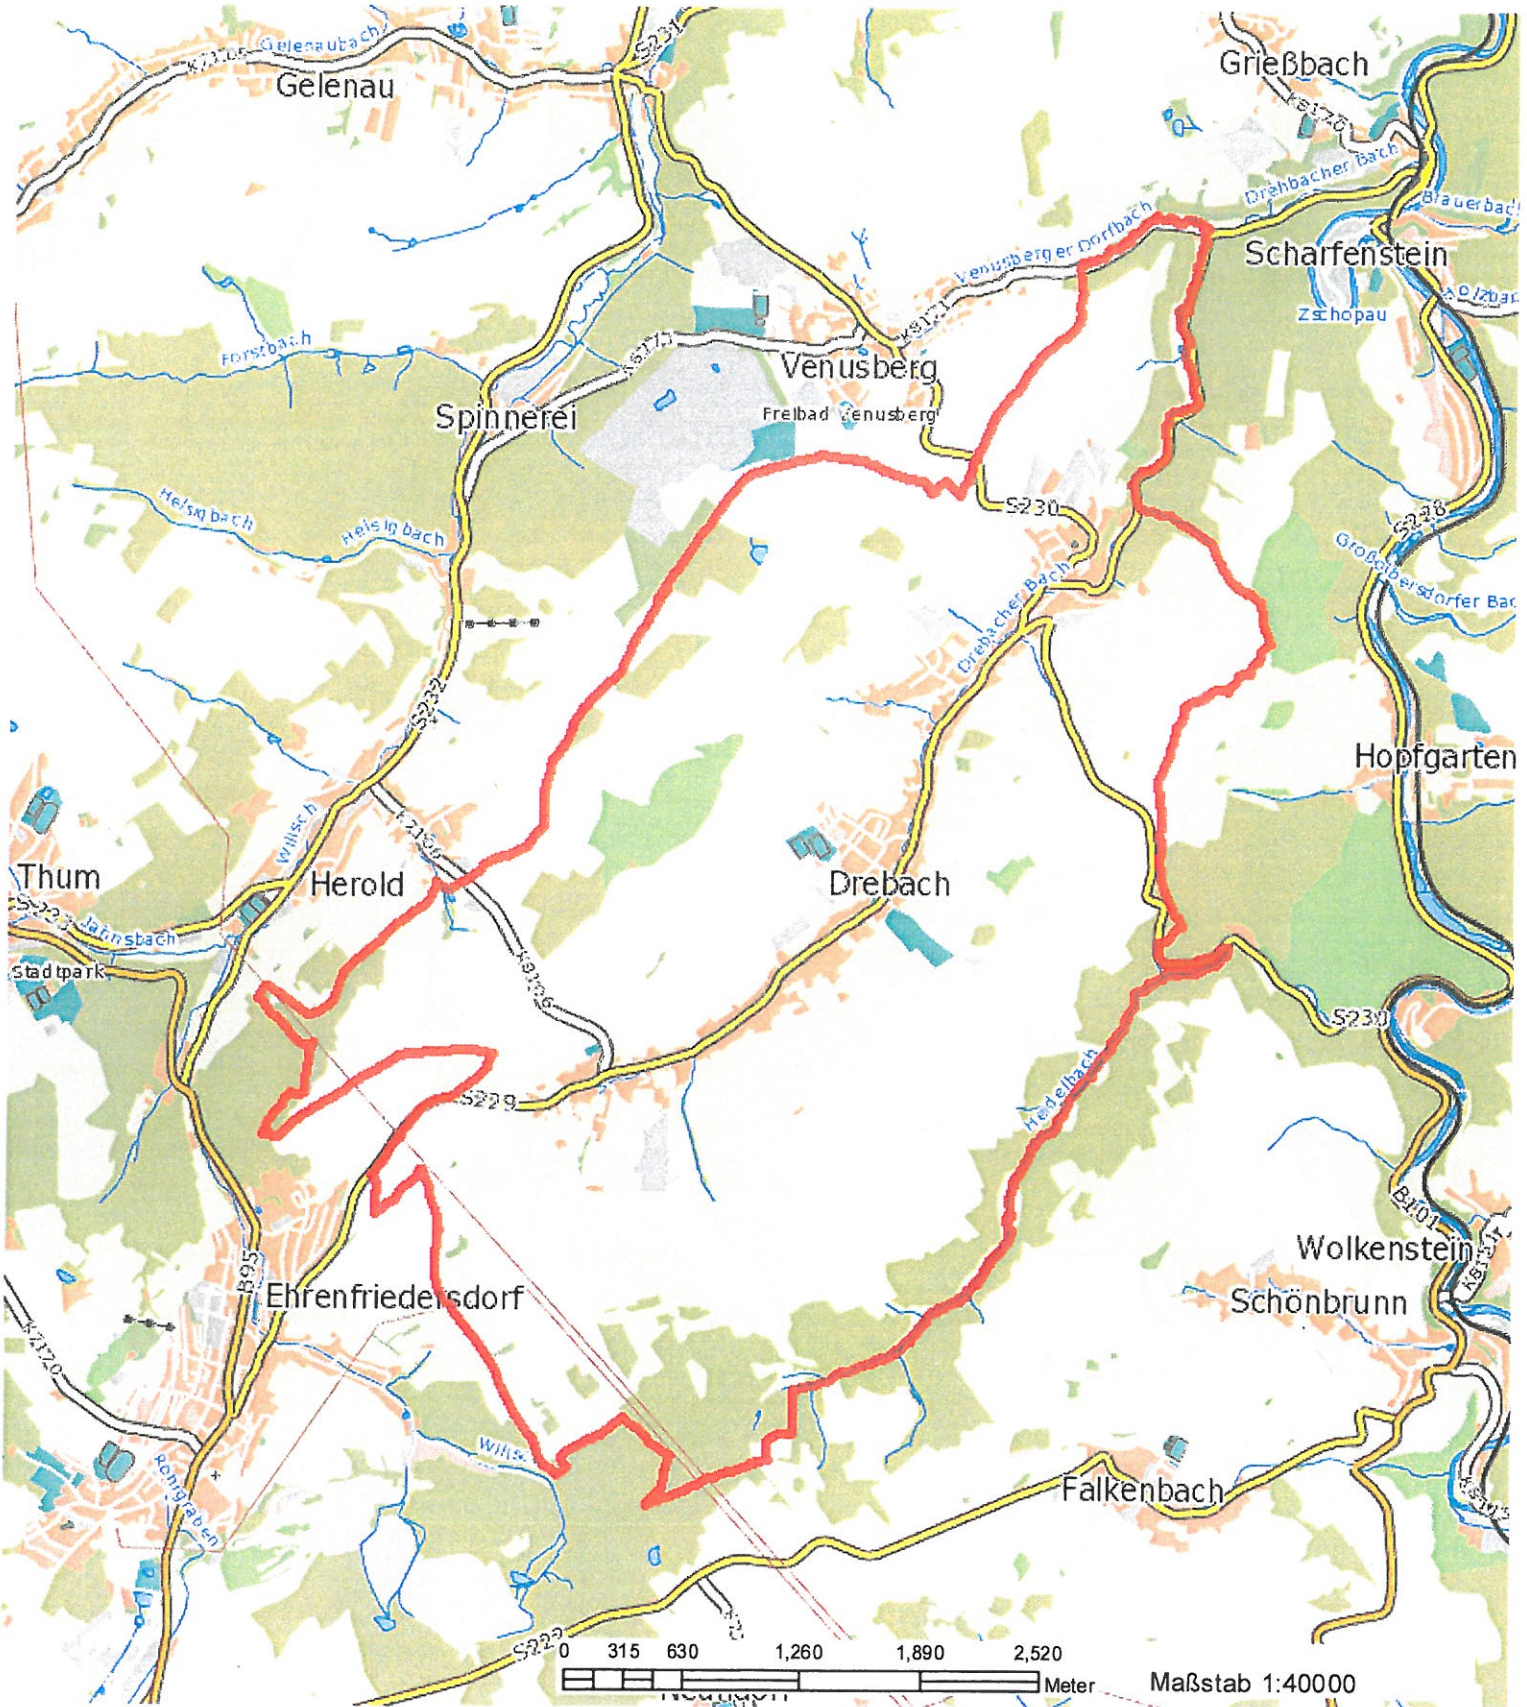

Anlage 1 – Ortschaft Drebach

— Ortschaftsgrenze (Umriss)

Anlage 3 – Ortschaft Scharfenstein

— Ortschaftsgrenze (Umriss)

Maßstab 1:16000

Anlage 4 – Ortschaft Griebbach

— Ortschaftsgrenze (Umriss)